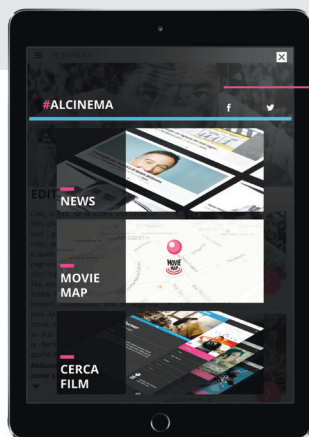

APPalCinema

APPROFONDIMENTI

Scarica il **cine-magazine** mensile con rubriche e articoli di approfondimento, interviste esclusive dai red carpet e interessanti preview.

AL CINEMA

Una sezione sempre aggiornata.

NEWS

Sfoggia e leggi ogni giorno le ultime notizie e curiosità sul mondo del cinema. Accedi agli aggiornamenti live dai festival di settore più prestigiosi.

MOVIEMAP

Attiva il sistema di geolocalizzazione e scopri il cinema o lo multisala più vicina a te. Puoi visualizzare la mappa nel raggio di 10, 20 o 30 km dalla tua posizione. Scorri gli orari di tutte le proiezioni nelle sale e scegli quello che fa per te.

CERCA FILM

Sfoggia le schede film aggiornate sulle prossime uscite complete di trama, trailer e opinione critica. Consulta il calendario dei big title più attesi dell'anno.

Che il cinema sia con te.